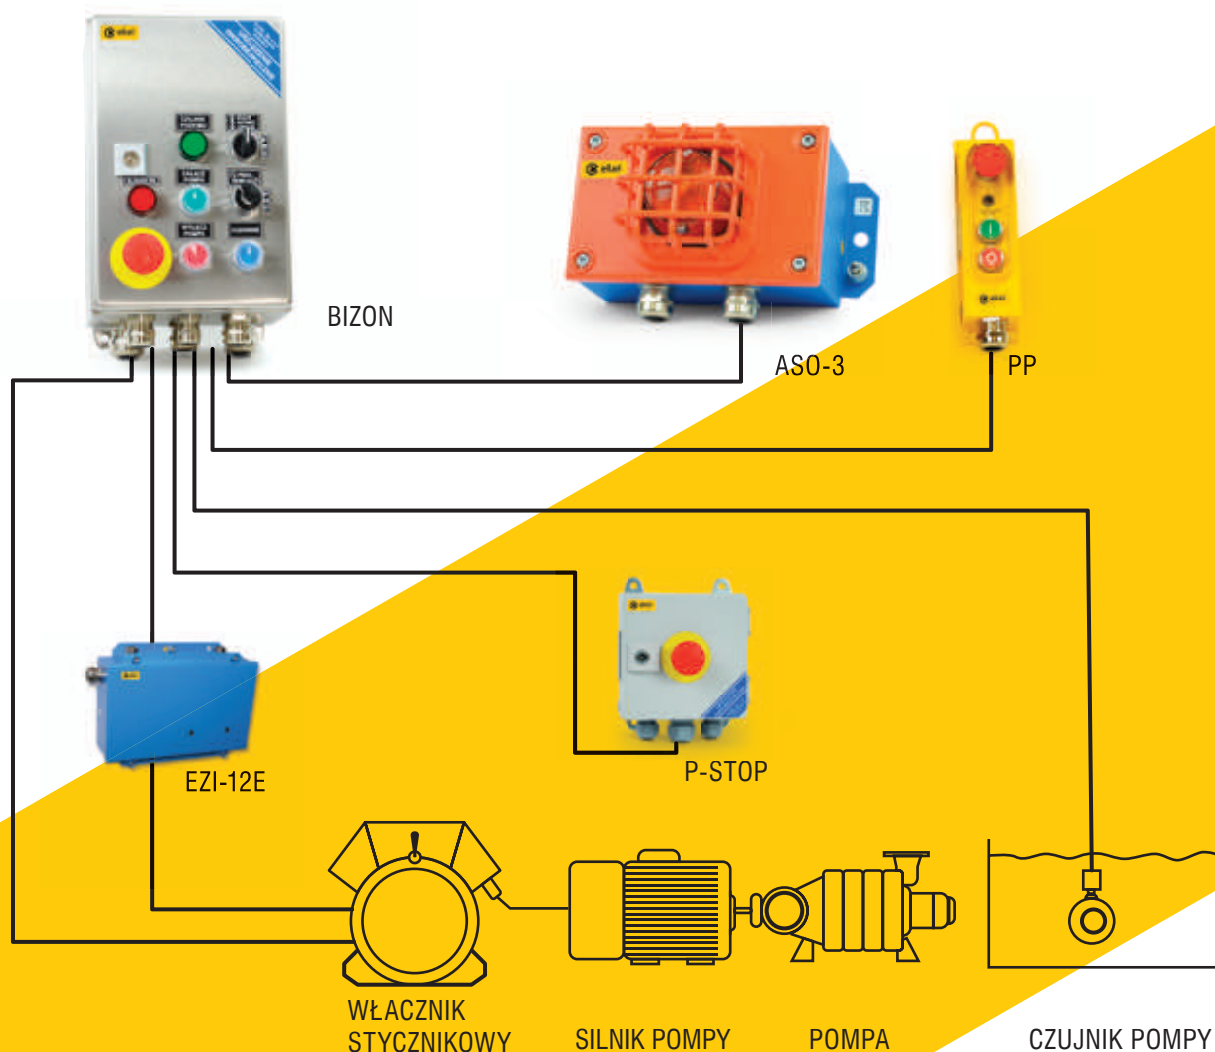

## UKŁAD STEROWANIA I SYGNALIZACJI DO POMP ODWODNIENIA

Układ sterowania przeznaczony jest do sterowania oraz sygnalizacji akustycznej i optycznej w rejonie pracy pompy odwodnienia.

Budowa przeciwwybuchowa urządzeń pozwala na stosowanie układu w wyrobiskach kopalń niemetanowych oraz w wyrobiskach kopalń metanowych, w pomieszczeniach ze stopniem „a”, „b” lub „c” niebezpieczeństwa wybuchu metanu oraz klasy A i B zagrożenia wybuchem pyłu węglowego.

## UKŁAD STEROWANIA I SYGNALIZACJI DO POMP ODWODNIENIA UMOŻLIWIA

---

1. Sterowanie wyłącznikiem stycznikowym poprzez który jest zasilana pompa odwodnienia.
2. Emisję akustycznego sygnału „Uwaga! Rozruch maszyny” przed podaniem napięcia na silnik pompy (sygnał uruchamiany automatycznie).
3. Emisję sygnału optycznego przed podaniem napięcia na silnik pompy oraz w czasie pracy pompy (sygnał załączany automatycznie).
4. Awaryjne zatrzymanie pompy za pomocą łącznika P-STOP umieszczonego przy pompie lub po wciśnięciu wyłącznika awaryjnego zabudowanego na urządzeniu modułowym BIZON.
5. Awaryjne zatrzymanie pompy po wciśnięciu wyłącznika awaryjnego zabudowanego na urządzeniu modułowym (BIZON) lub łącznika P-STOP (WA) umieszczonego przy pompie, lub przycisku „WA-STOP” na pulpicie pomocniczym PP.
6. Sygnalizację optyczną za pośrednictwem lampek sygnalizacyjnych zlokalizowanych na pokrywie urządzenia modułowego BIZON:
  - załączenia silnika pompy (MP) lub pompy (P),
  - wyłączenia silnika pompy (MP) lub pompy (P),
  - zadziałania wyłącznika awaryjnego umieszczonego na urządzeniu BIZON i/lub łącznika P-STOP,
  - historii zdarzeń (zatrzymanie awaryjne, zwarcie na wejściu urządzenia modułowego BIZON brak potwierdzenia załączenia stycznika),
  - za pośrednictwem diody LED i lampek sygnalizacyjnych zlokalizowanych w przyciskach „START” i „STOP” na pulpicie pomocniczym PP.